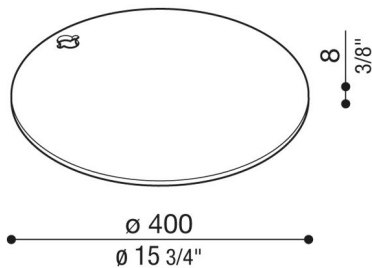

# Stahlsockel für Hasta

LB1510011

**Lombardo.**

## Produktbeschreibung:

Geeignet für Hasta und Hasta R.  
Gewicht: 8kg