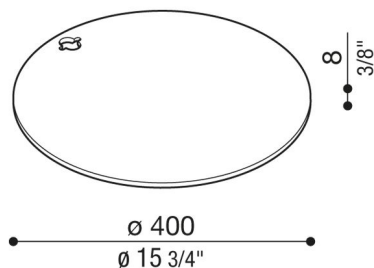

Stahlsockel für Hasta

LB1510008

Lombardo.

Allgemeines

Hersteller: Lombardo S.r.l.
Artikelcode: LB1510008
Teile pro Packung:

Eigenschaften

Associated products: Punto Hasta R, Punto Hasta R Garden, Hasta, Hasta R, Punto Hasta, Punto Hasta Garden

Konformitäts-Normen und -
Marken:

Produktbeschreibung:

Geeignet für Hasta und Hasta R.
Gewicht: 8kg