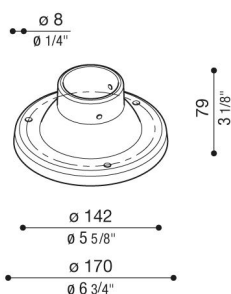

# Sockel Still Ø170 mm

LB1181E

**Lombardo.**

## Produktbeschreibung:

Sockel aus Nylonglasfaser für Masten mit Durchmesser 60 mm. Nur für STILL Pfahl bis zu 1500mm geeignet.