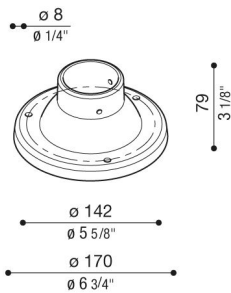

# Sockel Still Ø170 mm

LB11812

**Lombardo.**

## Produktbeschreibung:

Sockel aus Nylonglasfaser für Masten mit Durchmesser 60 mm. Nur für STILL Pfahl bis zu 1500mm geeignet.