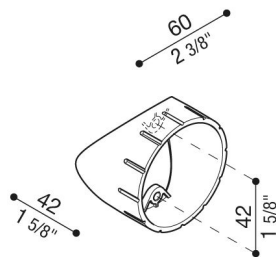

Seitlichadapter Ø 60 Still Must Still

Lombardo.

Tag

LB1150039

Allgemeines

Einbau:	Lampenfahl 1
Hersteller:	Lombardo S.r.l.
Design:	design by Giancarlo Alci
Artikelcode:	LB1150039
Teile pro Packung:	1

Eigenschaften

Associated products:	Tag 210 Power, Tag 110, Tag 210
----------------------	---------------------------------

Konformitäts-Normen und -
Marken:

Produktbeschreibung:

Schwarzer Polycarbonat-Adapter für die seitliche Montage Tag 110/Tag 210 auf Standardmast Ø 60 mm. Es besteht die Möglichkeit, die Drehung des Adapters auf 360° einzustellen. Zur Kombination mit "ADAPTER Ø60 MAST POST TAG", nicht enthalten.