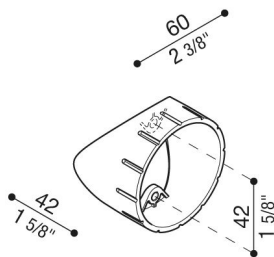

Seitlichadapter Ø 60 Still Must Still

Lombardo.

Tag

LB1150038

Allgemeines

Einbau:	Lampenfahl 1
Hersteller:	Lombardo S.r.l.
Design:	design by Giancarlo Alci
Artikelcode:	LB1150038
Teile pro Packung:	1

Eigenschaften

Associated products:	Tag 210 Power, Tag 110, Tag 210
----------------------	---------------------------------

Konformitäts-Normen und -Marken:

Produktbeschreibung:

Schwarzer Polycarbonat-Adapter für die seitliche Montage Tag 110/Tag 210 auf Standardmast Ø 60 mm. Es besteht die Möglichkeit, die Drehung des Adapters auf 360° einzustellen. Zur Kombination mit "ADAPTER Ø60 MAST POST TAG", nicht enthalten.