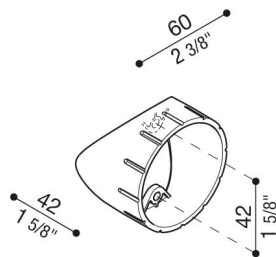

# Seitlichadapter Ø 60 Still Must Still

**Lombardo.**

## Tag

LB1150037

### Allgemeines

Einbau:	Lampenfahl 1
Hersteller:	Lombardo S.r.l.
Design:	design by Giancarlo Alci
Artikelcode:	LB1150037
Teile pro Packung:	1

### Produktbeschreibung:

Schwarzer Polycarbonat-Adapter für die seitliche Montage Tag 110/Tag 210 auf Standardmast Ø 60 mm. Es besteht die Möglichkeit, die Drehung des Adapters auf 360° einzustellen. Zur Kombination mit "ADAPTER Ø60 MAST POST TAG", nicht enthalten.