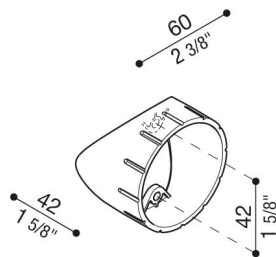

Seitlichadapter Ø 60 Still Must Still

Lombardo.

Tag

LB1150036

Allgemeines

Einbau:	Lampenpfahl 1
Hersteller:	Lombardo S.r.l.
Design:	design by Giancarlo Alci
Artikelcode:	LB1150036
Teile pro Packung:	1

Eigenschaften

Associated products:	Tag 210 Power, Tag 110, Tag 210
----------------------	---------------------------------

Konformitäts-Normen und -Marken:

Produktbeschreibung:

Schwarzer Polycarbonat-Adapter für die seitliche Montage Tag 110/Tag 210 auf Standardmast Ø 60 mm. Es besteht die Möglichkeit, die Drehung des Adapters auf 360° einzustellen. Zur Kombination mit "ADAPTER Ø60 MAST POST TAG", nicht enthalten.