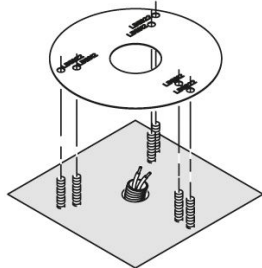

Schablone und Ankerbolzen Mast Sockel Still

Lombardo.

LB11254

Allgemeines

Hersteller:	Lombardo S.r.l.
Artikelcode:	LB11254
Teile pro Packung:	1

Eigenschaften

Associated products:	Kit 02 - Stile Next Post, Line, Line Down, Line 220, Line 220 Zero, Line 330, Airy Top Tonda 300, Airy Top Ovale 300, Airy Tonda 300, Airy Plus Top Tonda 300, Airy Plus Top Ovale 300, Airy Plus Tonda 300, Airy Plus Ovale 300, Airy ovale 300, Stik 200 Opal, Stik 60 Flat Opal, Stik 60 Trasp, Stik 60 Opal, Stik 60 Flat Trasp, Trend U&D 110, Trend U&D 110 Blade, Trend 110, Trend 60 Blade, Trend U&D 60 Blade, Trend U&D 60 Doppio Blade, Trend U&D 60, Trend 60, Clic Post, Clic Up Post
----------------------	--

Konformitäts-Normen und -
Marken:

Produktbeschreibung:

Schablone, Ankerbolzen und Kleinteile zur Verankerung des Sockels am Boden.