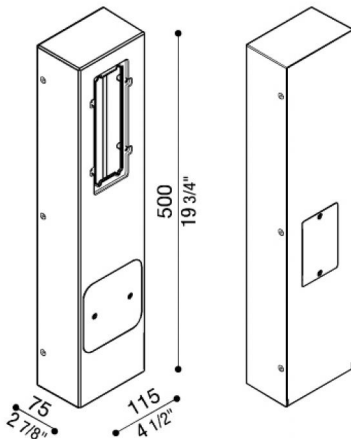

# Mast Stile Next

LB1165G

**Lombardo.**

## Produktbeschreibung:

Multifunktionaler Sockel aus Technopolymer, komplett mit entfernbaren Deckeln (die abzunehmen sind, wenn die Leuchten angebracht werden), sowie den entsprechenden Schrauben. Obligatorische Installation des Modells 506-L, nicht inklusive. Geeignet für die Montage einer IP-geschützten Steckdose der Firma Bticino mod. IDROBOX LUNA IP55 - Code 24602L.