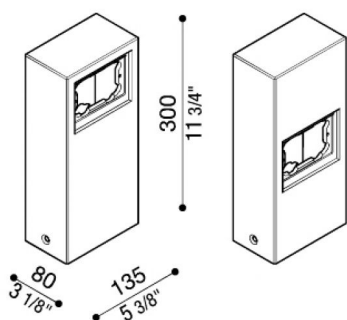

Mast aus Aluminium für Stile Next

Lombardo.

LB1100005

Allgemeines

Hersteller: Lombardo S.r.l.
Art.: LB1100005
Teile pro Packung: 1

Eigenschaften

Associated products: Stile Next 503, Stile Next 503 Asimmetrico

Konformitäts-Normen und -
Marken:

Produktbeschreibung:

Multifunktionaler Mast für Stile Next 503 – Stile Next 503 asimmetrico. Für den Außenbereich und für Anwendung am Boden geeignet. Mast aus Aluminium-Druckguss; hohe Oxidationsbeständigkeit dank der Passivierungsbehandlung auf Basis von Zirkon und Pulverlackierung auf Basis von Polyester, UV-Strahlen stabilisiert. Inklusive Schrauben.