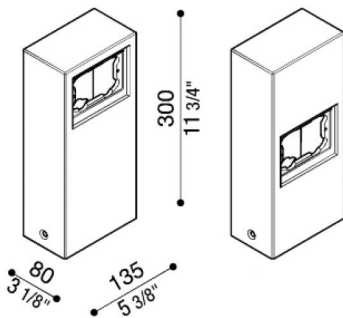

Mast aus Aluminium für Stile Next

Lombardo.

LB1100004

Allgemeines

Hersteller: Lombardo S.r.l.
Art.: LB1100004
Teile pro Packung: 1

Eigenschaften

Associated products: Stile Next 503, Stile Next 503 Asimmetrico

Konformitäts-Normen und -
Marken: 

Produktbeschreibung:

Multifunktionaler Mast für Stile Next 503 – Stile Next 503 asimmetrico. Für den Außenbereich und für Anwendung am Boden geeignet. Mast aus Aluminium-Druckguss; hohe Oxidationsbeständigkeit dank der Passivierungsbehandlung auf Basis von Zirkon und Pulverlackierung auf Basis von Polyester, UV-Strahlen stabilisiert. Inklusive Schrauben.