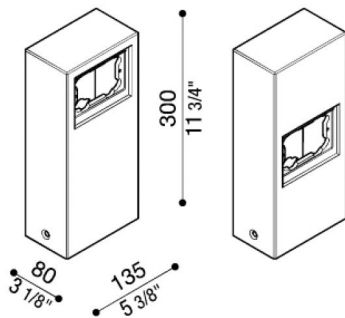

Produktbeschreibung:

Multifunktionaler Mast für Stile Next 503 – Stile Next 503 asimmetrico. Für den Außenbereich und für Anwendung am Boden geeignet. Mast aus Aluminium-Druckguss; hohe Oxidationsbeständigkeit dank der Passivierungsbehandlung auf Basis von Zirkon und Pulverlackierung auf Basis von Polyester, UV-Strahlen stabilisiert. Inklusive Schrauben.

BORDO MARE: Fügen Sie ein S am Ende des gewählten Codes einschließlich der LED-Farbe hinzu, um das Produkt mit einer Meeresbehandlung gegen Salznebel zu erhalten.