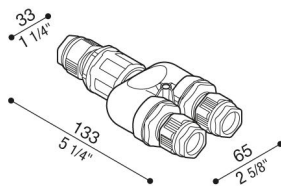

Lineare 3-Weg Klemmleiste

LB11294

Lombardo.

Konformitäts-Normen und -
Marken:

Produktbeschreibung:

Lineare 3-Weg-3-Pol-Klemmleiste IP68, für Kabel mit
Durchmesser 7/13,5 mm