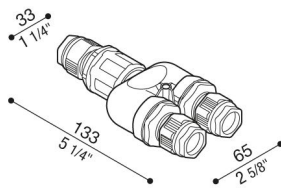

Lineare 3-Weg Klemmleiste

LB11294

Lombardo.

Konformitäts-Normen und -
Marken:

Produktbeschreibung:

Lineare 3-Weg-3-Pol-Klemmleiste IP68, für Kabel mit
Durchmesser 7/13,5 mm