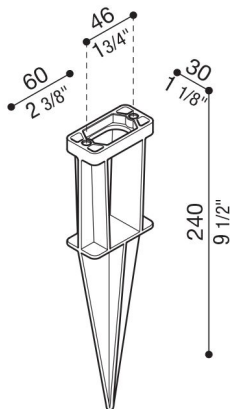

LB1150035

Allgemeines

Hersteller:	Lombardo S.r.l.
Design:	design by Giancarlo Alci
Artikelcode:	LB1150035
Teile pro Packung:	1

Eigenschaften

Associated products:	Tag 110 White, Pad Maxi, Pad, Delta 0 Asimmetrico, Delta 0 Simmetrico, Delta 0 Arc, Delta 0 Soft, Tag 110, Tag 210 White, Pik 160 H 250, Pad Mini, Tag 210, Tag 210 Asimmetrico, Noa 50, Noa 100, Pik 80 H 500, Pik 80 H 250, Pik 160 H 500, Pad Maxi RGBW, Pik 160 H 750, Pik 80 H 750, Pad RGBW, Tag 210 Power, Pod 500, Pod 750, Pod 250
----------------------	---

Konformitäts-Normen und -Marken:

Produktbeschreibung:

Gartenzubehörteil aus thermoplastischem Material.
Geeignet für den Außenbereich und für Bodeneinbau.