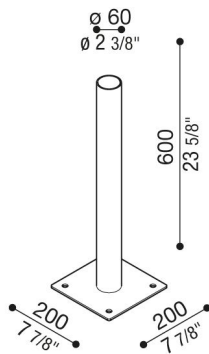

Flag Masthalterung

LB1400040

Lombardo.

Allgemeines

Hersteller: Lombardo S.r.l.
Art.: LB1400040
Teile pro Packung:

Eigenschaften

Associated products: Flag 200, Flag 330, Flag 430

Konformitäts-Normen und -
Marken:

Produktbeschreibung:

Halterung zur Befestigung des Flag Mastes über dem Boden.