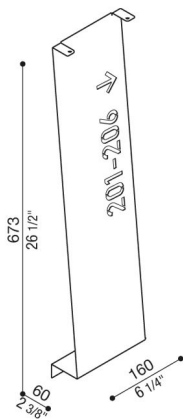

Cover Arke 700

LB14102W

Lombardo.

Allgemeines

Hersteller: Lombardo S.r.l.
Artikelcode: LB14102W
Teile pro Packung:

Eigenschaften

Associated products: Arke 700

Konformitäts-Normen und -
Marken: 

Produktbeschreibung:

Anpassbares Cover, das Arke in eine Vollversion oder eine Vollcode-Version verwandelt.