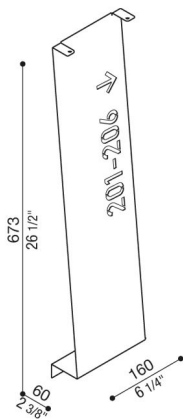

Cover Arke 700

LB14102M

Lombardo.

Allgemeines

Hersteller: Lombardo S.r.l.
Artikelcode: LB14102M
Teile pro Packung:

Eigenschaften

Associated products: Arke 700

Konformitäts-Normen und -
Marken: 

Produktbeschreibung:

Anpassbares Cover, das Arke in eine Vollversion oder eine Vollcode-Version verwandelt.