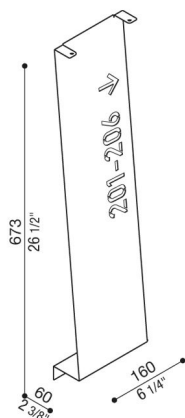

Cover Arke 700

LB14102L

Lombardo.

Allgemeines

Hersteller: Lombardo S.r.l.
Artikelcode: LB14102L
Teile pro Packung:

Eigenschaften

Associated products: Arke 700

Konformitäts-Normen und -
Marken: 

Produktbeschreibung:

Anpassbares Cover, das Arke in eine Vollversion oder eine Vollcode-Version verwandelt.