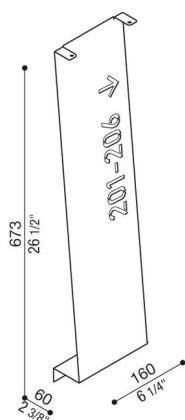

Cover Arke 700

LB14102K

Lombardo.

Allgemeines

Hersteller: Lombardo S.r.l.
Artikelcode: LB14102K
Teile pro Packung:

Eigenschaften

Associated products: Arke 700

Konformitäts-Normen und -
Marken: 

Produktbeschreibung:

Anpassbares Cover, das Arke in eine Vollversion oder eine Vollcode-Version verwandelt.