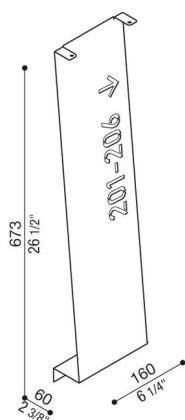

Cover Arke 700

LB14102D

Lombardo.

Allgemeines

Hersteller: Lombardo S.r.l.
Artikelcode: LB14102D
Teile pro Packung:

Eigenschaften

Associated products: Arke 700

Konformitäts-Normen und -
Marken: 

Produktbeschreibung:

Anpassbares Cover, das Arke in eine Vollversion oder eine Vollcode-Version verwandelt.