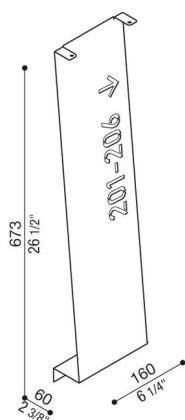

Cover Arke 700

LB14102B

Lombardo.

Allgemeines

Hersteller: Lombardo S.r.l.
Artikelcode: LB14102B
Teile pro Packung:

Eigenschaften

Associated products: Arke 700

Konformitäts-Normen und -
Marken: 

Produktbeschreibung:

Anpassbares Cover, das Arke in eine Vollversion oder eine Vollcode-Version verwandelt.