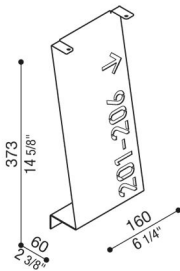

Cover Arke 400

LB14101L

Lombardo.

Allgemeines

Hersteller: Lombardo S.r.l.
Artikelcode: LB14101L
Teile pro Packung:

Eigenschaften

Associated products: Arke 400

Konformitäts-Normen und -
Marken: 

Produktbeschreibung:

Anpassbares Cover, das Arke in eine Vollversion oder eine Vollcode-Version verwandelt.