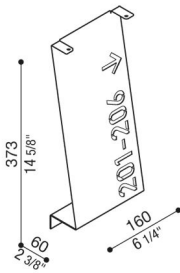

Cover Arke 400

LB14101K

Lombardo.

Allgemeines

Hersteller: Lombardo S.r.l.
Artikelcode: LB14101K
Teile pro Packung:

Eigenschaften

Associated products: Arke 400

Konformitäts-Normen und -
Marken: 