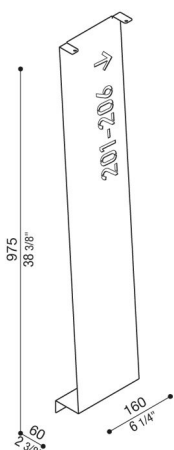

Cover Arke 1000

LB14103M

Lombardo.

Allgemeines

Hersteller: Lombardo S.r.l.
Artikelcode: LB14103M
Teile pro Packung:

Eigenschaften

Associated products: Arke 1000

Konformitäts-Normen und -
Marken: 

Produktbeschreibung:

Anpassbares Cover, das Arke in eine Vollversion oder eine Vollcode-Version verwandelt.