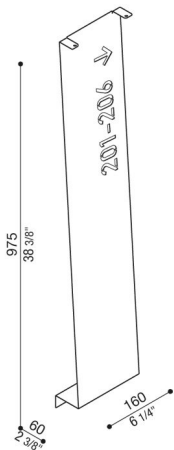

Cover Arke 1000

LB14103L

Lombardo.

Allgemeines

Hersteller: Lombardo S.r.l.
Artikelcode: LB14103L
Teile pro Packung:

Eigenschaften

Associated products: Arke 1000

Konformitäts-Normen und -
Marken: 

Produktbeschreibung:

Anpassbares Cover, das Arke in eine Vollversion oder eine Vollcode-Version verwandelt.