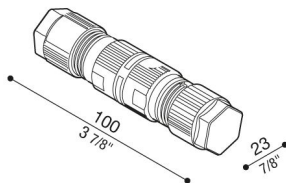

# Buchse + Endkappe DALI

LB156004

**Lombardo.**

## Produktbeschreibung:

Das Zubehör ist nicht in den Produkten Rol und In-Rol enthalten. Geeignet für  $\varnothing 7/13,5$  Kabel.