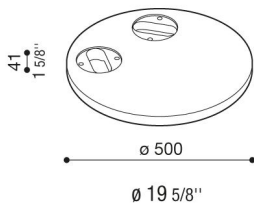

Betonsockel für zwei Hasta

Lombardo.

LB1510013

Allgemeines

Hersteller: Lombardo S.r.l.
Artikelcode: LB1510013
Teile pro Packung:

Eigenschaften

Associated products: Hasta, Hasta R, Punto Hasta, Punto Hasta Garden, Punto Hasta R, Punto Hasta R Garden

Konformitäts-Normen und -
Marken:

Produktbeschreibung:

Geeignet für Hasta und Hasta R. Geeignet für die Installation von zwei Produkten.
Gewicht: 15kg