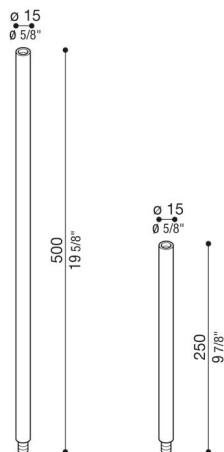

Arm Pik und Pod

LB135002S

Lombardo.

Allgemeines

Hersteller: Lombardo S.r.l.
Artikelcode: LB135002S
Teile pro Packung: 1

Eigenschaften

Associated products: Pik 160 H 250, Pik 160 H 500, Pik 80 H 250, Pik 80 H 500, Pod 500, Pod 750, Pod 250, Pik 160 H 750, Pik 80 H 750

Konformitäts-Normen und -
Marken:

Produktbeschreibung:

Installationsmöglichkeit Pik-Pod auf Pfahl, Höhe: 250 mm - 500 mm - 750 mm. Geeignet für Bodeneinbau. Pfähle aus Aluminiumdruckguss. Hohe Oxidationsbeständigkeit durch Eloxalbehandlung. Maximale Höhe 1500mm