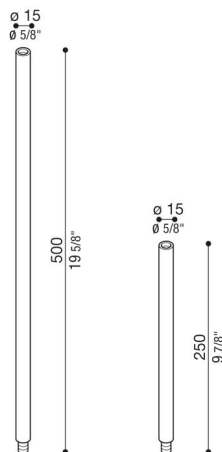

Arm Pik und Pod

LB135001S

Lombardo.

Allgemeines

Hersteller: Lombardo S.r.l.
Artikelcode: LB135001S
Teile pro Packung: 1

Eigenschaften

Associated products: Pik 160 H 250, Pik 160 H 500, Pik 80 H 250, Pik 80 H 500, Pod 500, Pod 750, Pod 250, Pik 160 H 750, Pik 80 H 750

Konformitäts-Normen und -
Marken:

Produktbeschreibung:

Installationsmöglichkeit Pik-Pod auf Pfahl, Höhe: 250 mm - 500 mm - 750 mm. Geeignet für Bodeneinbau. Pfähle aus Aluminiumdruckguss. Hohe Oxidationsbeständigkeit durch Eloxalbehandlung. Maximale Höhe 1500mm