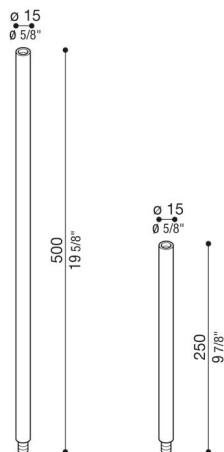

Arm Pik und Pod

LB1350016

Lombardo.

Allgemeines

Hersteller: Lombardo S.r.l.
Artikelcode: LB1350016
Teile pro Packung: 1

Eigenschaften

Associated products: Pik 160 H 250, Pik 160 H 500, Pik 80 H 250, Pik 80 H 500, Pod 500, Pod 750, Pod 250, Pik 160 H 750, Pik 80 H 750

Konformitäts-Normen und -
Marken:

Produktbeschreibung:

Installationsmöglichkeit Pik-Pod auf Pfahl, Höhe: 250 mm - 500 mm - 750 mm. Geeignet für Bodeneinbau. Pfähle aus Aluminiumdruckguss. Hohe Oxidationsbeständigkeit durch Eloxalbehandlung. Maximale Höhe 1500mm