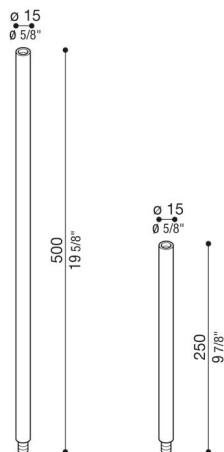

Arm Pik und Pod

LB1350014

Lombardo.

Allgemeines

Hersteller: Lombardo S.r.l.
Artikelcode: LB1350014
Teile pro Packung: 1

Eigenschaften

Associated products: Pik 160 H 250, Pik 160 H 500, Pik 80 H 250, Pik 80 H 500, Pod 500, Pod 750, Pod 250, Pik 160 H 750, Pik 80 H 750

Konformitäts-Normen und -
Marken:

Produktbeschreibung:

Installationsmöglichkeit Pik-Pod auf Pfahl, Höhe: 250 mm - 500 mm - 750 mm. Geeignet für Bodeneinbau. Pfähle aus Aluminiumdruckguss. Hohe Oxidationsbeständigkeit durch Eloxalbehandlung. Maximale Höhe 1500mm