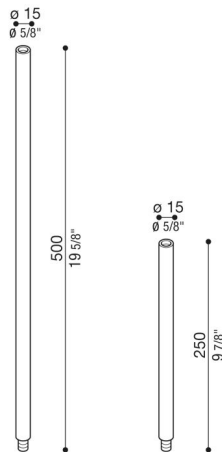

Arm Pik und Pod

LB1350013

Lombardo.

Allgemeines

Hersteller: Lombardo S.r.l.
Artikelcode: LB1350013
Teile pro Packung: 1

Eigenschaften

Associated products: Pik 160 H 250, Pik 160 H 500, Pik 80 H 250, Pik 80 H 500, Pod 500, Pod 750, Pod 250, Pik 160 H 750, Pik 80 H 750

Konformitäts-Normen und -
Marken:

Produktbeschreibung:

Installationsmöglichkeit Pik-Pod auf Pfahl, Höhe: 250 mm - 500 mm - 750 mm. Geeignet für Bodeneinbau. Pfähle aus Aluminiumdruckguss. Hohe Oxidationsbeständigkeit durch Eloxalbehandlung. Maximale Höhe 1500mm