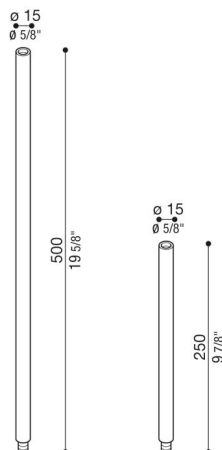

Arm Pik und Pod

LB1350012

Lombardo.

Allgemeines

Hersteller: Lombardo S.r.l.
Artikelcode: LB1350012
Teile pro Packung: 1

Eigenschaften

Associated products: Pik 160 H 250, Pik 160 H 500, Pik 80 H 250, Pik 80 H 500, Pod 500, Pod 750, Pod 250, Pik 160 H 750, Pik 80 H 750

Konformitäts-Normen und -Marken:

Produktbeschreibung:

Installationsmöglichkeit Pik-Pod auf Pfahl, Höhe: 250 mm - 500 mm - 750 mm. Geeignet für Bodeneinbau. Pfähle aus Aluminiumdruckguss. Hohe Oxidationsbeständigkeit durch Eloxalbehandlung. Maximale Höhe 1500mm