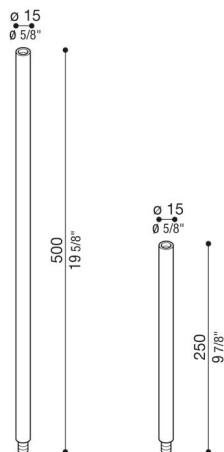

Arm Pik und Pod

LB1350011

Lombardo.

Allgemeines

Hersteller: Lombardo S.r.l.
Artikelcode: LB1350011
Teile pro Packung: 1

Eigenschaften

Associated products: Pik 160 H 250, Pik 160 H 500, Pik 80 H 250, Pik 80 H 500, Pod 500, Pod 750, Pod 250, Pik 160 H 750, Pik 80 H 750

Konformitäts-Normen und -Marken:

Produktbeschreibung:

Installationsmöglichkeit Pik-Pod auf Pfahl, Höhe: 250 mm - 500 mm - 750 mm. Geeignet für Bodeneinbau. Pfähle aus Aluminiumdruckguss. Hohe Oxidationsbeständigkeit durch Eloxalbehandlung. Maximale Höhe 1500mm