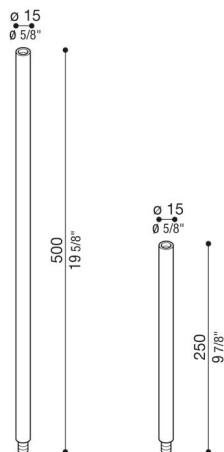

Arm Pik und Pod

LB1350010

Lombardo.

Allgemeines

Hersteller: Lombardo S.r.l.
Artikelcode: LB1350010
Teile pro Packung: 1

Eigenschaften

Associated products: Pik 160 H 250, Pik 160 H 500, Pik 80 H 250, Pik 80 H 500, Pod 500, Pod 750, Pod 250, Pik 160 H 750, Pik 80 H 750

Konformitäts-Normen und -
Marken:

Produktbeschreibung:

Installationsmöglichkeit Pik-Pod auf Pfahl, Höhe: 250 mm - 500 mm - 750 mm. Geeignet für Bodeneinbau. Pfähle aus Aluminiumdruckguss. Hohe Oxidationsbeständigkeit durch Eloxalbehandlung. Maximale Höhe 1500mm