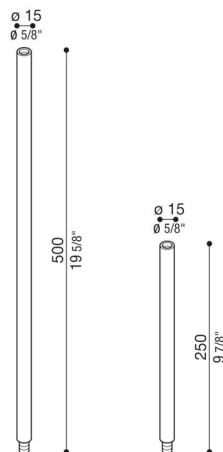

# Arm Pik und Pod

LB135000S

**Lombardo.**

## Allgemeines

Hersteller: Lombardo S.r.l.  
Artikelcode: LB135000S  
Teile pro Packung: 1

## Eigenschaften

Associated products: Pik 160 H 250, Pik 160 H 500, Pik 80 H 250, Pik 80 H 500, Pod 500, Pod 750, Pod 250, Pik 160 H 750, Pik 80 H 750

Konformitäts-Normen und -  
Marken:

## Produktbeschreibung:

Installationsmöglichkeit Pik-Pod auf Pfahl, Höhe: 250 mm - 500 mm - 750 mm. Geeignet für Bodeneinbau. Pfähle aus Aluminiumdruckguss. Hohe Oxidationsbeständigkeit durch Eloxalbehandlung. Maximale Höhe 1500mm