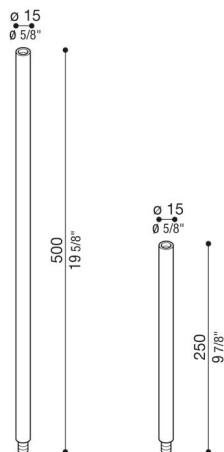

Arm Pik und Pod

LB1350008

Lombardo.

Allgemeines

Hersteller: Lombardo S.r.l.
Artikelcode: LB1350008
Teile pro Packung: 1

Eigenschaften

Associated products: Pik 160 H 250, Pik 160 H 500, Pik 80 H 250, Pik 80 H 500, Pod 500, Pod 750, Pod 250, Pik 160 H 750, Pik 80 H 750

Konformitäts-Normen und -
Marken:

Produktbeschreibung:

Installationsmöglichkeit Pik-Pod auf Pfahl, Höhe: 250 mm - 500 mm - 750 mm. Geeignet für Bodeneinbau. Pfähle aus Aluminiumdruckguss. Hohe Oxidationsbeständigkeit durch Eloxalbehandlung. Maximale Höhe 1500mm