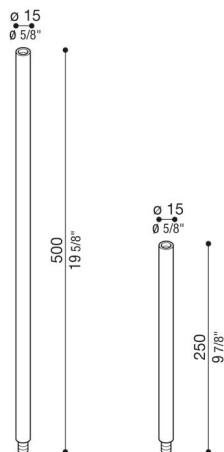

# Arm Pik und Pod

LB1350006

**Lombardo.**

## Allgemeines

Hersteller: Lombardo S.r.l.  
Artikelcode: LB1350006  
Teile pro Packung: 1

## Eigenschaften

Associated products: Pik 160 H 250, Pik 160 H 500, Pik 80 H 250, Pik 80 H 500, Pod 500, Pod 750, Pod 250, Pik 160 H 750, Pik 80 H 750

Konformitäts-Normen und -  
Marken:

## Produktbeschreibung:

Installationsmöglichkeit Pik-Pod auf Pfahl, Höhe: 250 mm - 500 mm - 750 mm. Geeignet für Bodeneinbau. Pfähle aus Aluminiumdruckguss. Hohe Oxidationsbeständigkeit durch Eloxalbehandlung. Maximale Höhe 1500mm