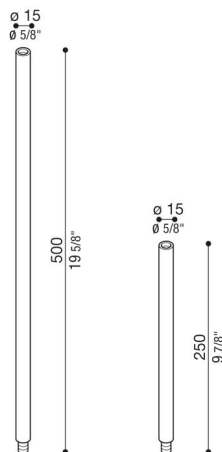

Arm Pik und Pod

LB1350005

Lombardo.

Allgemeines

Hersteller: Lombardo S.r.l.
Artikelcode: LB1350005
Teile pro Packung: 1

Eigenschaften

Associated products: Pik 160 H 250, Pik 160 H 500, Pik 80 H 250, Pik 80 H 500, Pod 500, Pod 750, Pod 250, Pik 160 H 750, Pik 80 H 750

Konformitäts-Normen und -
Marken:

Produktbeschreibung:

Installationsmöglichkeit Pik-Pod auf Pfahl, Höhe: 250 mm - 500 mm - 750 mm. Geeignet für Bodeneinbau. Pfähle aus Aluminiumdruckguss. Hohe Oxidationsbeständigkeit durch Eloxalbehandlung. Maximale Höhe 1500mm