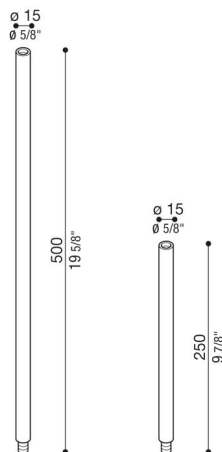

# Arm Pik und Pod

LB1350003

**Lombardo.**

## Allgemeines

Hersteller: Lombardo S.r.l.  
Artikelcode: LB1350003  
Teile pro Packung: 1

## Eigenschaften

Associated products: Pik 160 H 250, Pik 160 H 500, Pik 80 H 250, Pik 80 H 500, Pod 500, Pod 750, Pod 250, Pik 160 H 750, Pik 80 H 750

Konformitäts-Normen und -Marken:

## Produktbeschreibung:

Installationsmöglichkeit Pik-Pod auf Pfahl, Höhe: 250 mm - 500 mm - 750 mm. Geeignet für Bodeneinbau. Pfähle aus Aluminiumdruckguss. Hohe Oxidationsbeständigkeit durch Eloxalbehandlung. Maximale Höhe 1500mm