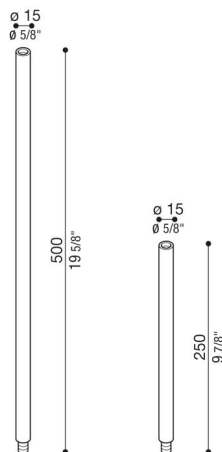

Arm Pik und Pod

LB1350002

Lombardo.

Allgemeines

Hersteller: Lombardo S.r.l.
Artikelcode: LB1350002
Teile pro Packung: 1

Eigenschaften

Associated products: Pik 160 H 250, Pik 160 H 500, Pik 80 H 250, Pik 80 H 500, Pod 500, Pod 750, Pod 250, Pik 160 H 750, Pik 80 H 750

Konformitäts-Normen und -
Marken:

Produktbeschreibung:

Installationsmöglichkeit Pik-Pod auf Pfahl, Höhe: 250 mm - 500 mm - 750 mm. Geeignet für Bodeneinbau. Pfähle aus Aluminiumdruckguss. Hohe Oxidationsbeständigkeit durch Eloxalbehandlung. Maximale Höhe 1500mm