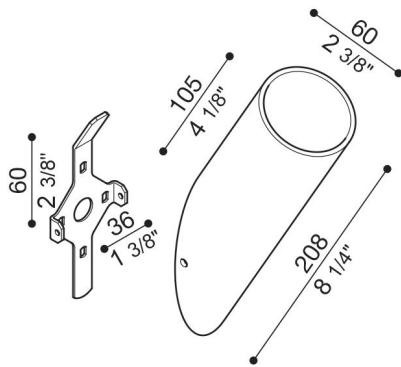

# Arm Line/Line Down

LB1130009

**Lombardo.**

## Allgemeines

Hersteller:	Lombardo S.r.l.
Artikelcode:	LB1130009
Teile pro Packung:	1

## Eigenschaften

Associated products:	Line, Line Down
----------------------	-----------------

Konformitäts-Normen und -Marken:	CE UK EA
----------------------------------	----------

## Produktbeschreibung:

Arm mit Durchmesser 60 mm in Bayblend. Vollständig mit Wand-Befestigungsset. 30°-Neigung.