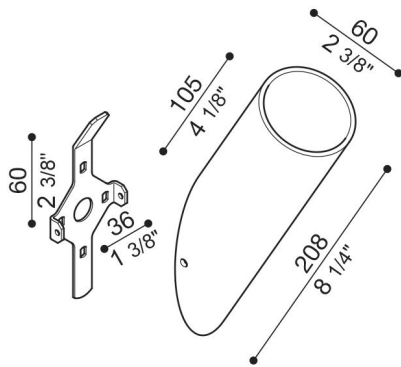

# Arm Line/Line Down

LB1130008

**Lombardo.**

## Allgemeines

Hersteller:	Lombardo S.r.l.
Artikelcode:	LB1130008
Teile pro Packung:	1

## Eigenschaften

Associated products:	Line, Line Down
----------------------	-----------------

Konformitäts-Normen und -Marken:	CE UK EA
----------------------------------	----------

## Produktbeschreibung:

Arm mit Durchmesser 60 mm in Bayblend. Vollständig mit Wand-Befestigungsset. 30°-Neigung.