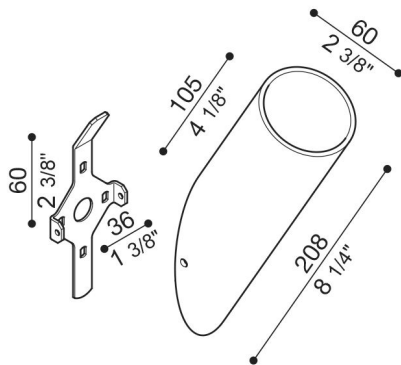

Arm Line/Line Down

LB1130007

Lombardo.

Allgemeines

Hersteller:	Lombardo S.r.l.
Artikelcode:	LB1130007
Teile pro Packung:	1

Eigenschaften

Associated products:	Line, Line Down
----------------------	-----------------

Konformitäts-Normen und -Marken:	CE UK EA
----------------------------------	----------

Produktbeschreibung:

Arm mit Durchmesser 60 mm in Bayblend. Vollständig mit Wand-Befestigungsset. 30°-Neigung.