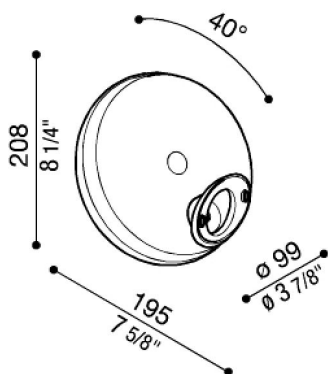

Arm Airy Tonda

LB11442

Lombardo.

Allgemeines

Hersteller:	Lombardo S.r.l.
Artikelcode:	LB11442
Teile pro Packung:	4

Eigenschaften

Associated products:	Airy Plus Tonda 300, Airy Tonda 300, Airy Plus Top Tonda 300, Airy Top Tonda 300
----------------------	--

Konformitäts-Normen und -Marken:	CE UK EA
----------------------------------	----------

Produktbeschreibung:

Set bestehend aus Halterung (A) und Lampenabdeckung (B) aus Polykarbonat.
Montagemöglichkeit an Wand oder auf Masten (um 40° geneigt oder in Achse zum Mast).
Arm für runde Lampen.