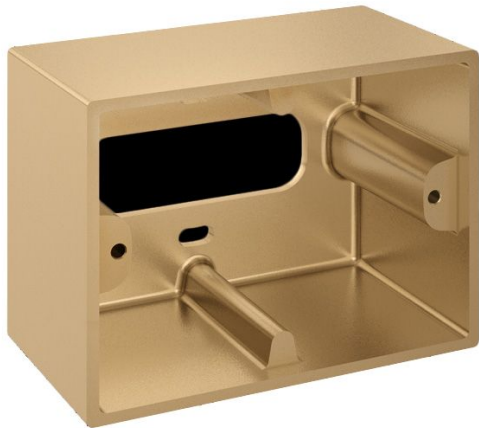

# Aluminium-Box 503

LB1184G

**Lombardo.**

## Allgemeines

Hersteller:	Lombardo S.r.l.
Art.:	LB1184G
Teile pro Packung:	4

## Eigenschaften

Associated products:	Stile Next 503, Stile Next 503 Asimmetrico
----------------------	--------------------------------------------

Konformitäts-Normen und -Marken:	CE UK EA
----------------------------------	----------

## Produktbeschreibung:

Box für Aufputz-Montage an der Wand (nicht zum Einbau).

Körper aus Primäraluminium-Druckguss EN-AB44100; hohe Oxidationsbeständigkeit dank der Passivierungsbehandlung auf Basis von Zirkon und der Pulverlackierung auf Basis von Polyester, UV-Strahlen stabilisiert.