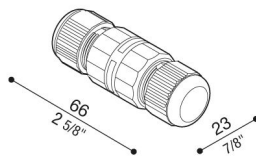

3-polige Koaxial-Klemmleiste

Lombardo.

LB11293

Allgemeines

Hersteller:	Lombardo S.r.l.
Artikelcode:	LB11293
Teile pro Packung:	1

Eigenschaften

Associated products: