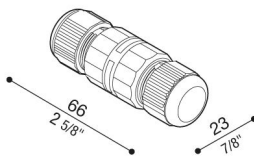

3-polige Koaxial-Klemmleiste

LB11293

Lombardo.

Konformitäts-Normen und -
Marken:

Produktbeschreibung:

3-polige Koaxialklemme, IP68, für Kabel \varnothing 7/12 mm.