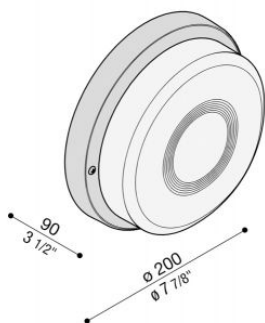

Tartaruga Tonda 200 Senza Gabbia

Lombardo.

LB46521

Technische Informationen:

Einbau:	Wand, Decke
Oberfläche:	Weiss
Diffusortyp:	Transparentes Glas oppure Klarglas
Lampentyp:	Lamp
CRI:	>80
Photobiologisches Risiko:	RG0
Typ der Lampenfassung:	E27
Lamp max:	1X75
CFL:	1X11
Klasse:	☐ CL.II
Schutzgrade:	IP 44
Bruchfestigkeit:	IK 06 1J xx3
Konformitäts-Normen und - Marken:	CE UK ER

Basis aus Technopolymer. Leuchtmittel max. Durchm.:
E27 120 mm Ø 45 mm

Tartaruga Tonda 200 Senza Gabbia

Lombardo.

LB46521