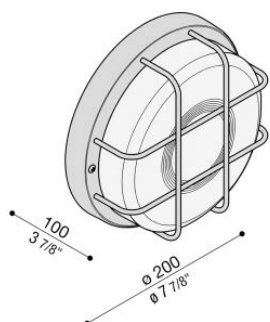

Tartaruga Tonda 200 Con Gabbia

Lombardo.

LB46121

Technische Informationen:

Einbau:	Wand, Decke
Oberfläche:	Weiss
Diffusortyp:	Transparentes Glas oppure Klarglas
Lampentyp:	Lamp
CRI:	>80
Photobiologisches Risiko:	RG0
Typ der Lampenfassung:	E27
Lamp max:	1X75
CFL:	1X11
Klasse:	☐ CL.II
Schutzgrade:	IP 44
Bruchfestigkeit:	IK 06 1J xx3
Konformitäts-Normen und - Marken:	CE UK ER

Basis und Gitter aus Technopolymer. Leuchtmittel max.
Durchm.: E27 120 mm Ø 45 mm

Tartaruga Tonda 200 Con Gabbia

Lombardo.

LB46121